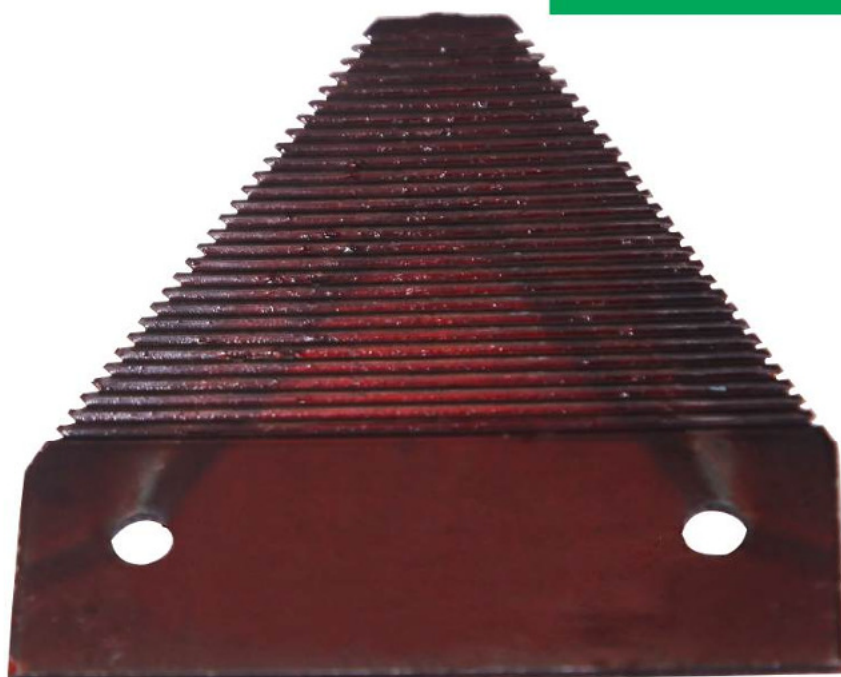

CODIGO	DESCRIPCION
DIN 75	PARA FIAT 1000