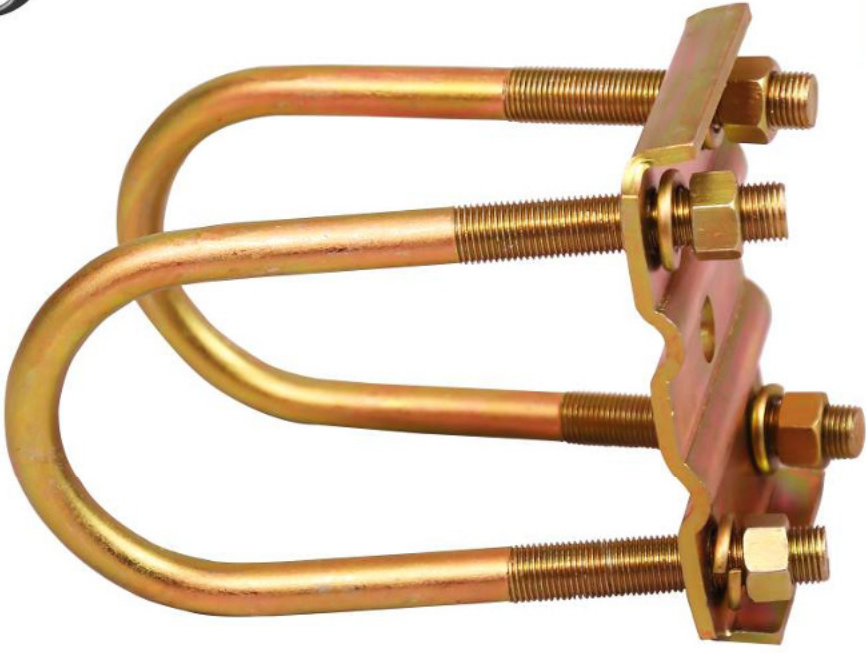

CODIGO	DESCRIPCION
1660050	PARA MASSEY FERGUSON MODELO : 290, 390, 392, 398,399

BARRAS DEL TERCER PUNTO

CODIGO	DESCRIPCION
3715680	BARRA CON GANCHO ARTICULADO

CODIGO	DESCRIPCION
893439	BARRA TERCER PUNTO

CODIGO	DESCRIPCION
Z56957	PARA JOHN DEERE

CODIGO	DESCRIPCION
8000210	PARA CLAAS

DISCO LISO: 22" 24" 26" 28"

DISCO DENTADO: 22" 24" 26" 28"

CODIGO	DESCRIPCION
514350	PASADOR ARGOLLA 1/4"
514360	PASADOR ARGOLLA 5/16"
514370	PASADOR ARGOLLA 3/8"

CODIGO	DESCRIPCION
514380	CHAVETA EN R 1/8"
514390	CHAVETA EN R 3/16"
514400	CHAVETA EN R 1/4"
514410	CHAVETA EN R 5/16"
514420	CHAVETA EN R 3/8"

CODIGO	DESCRIPCION
4201-9/16" 4201-1/2" 4202, 4202L	KIT PARA REMOLQUES