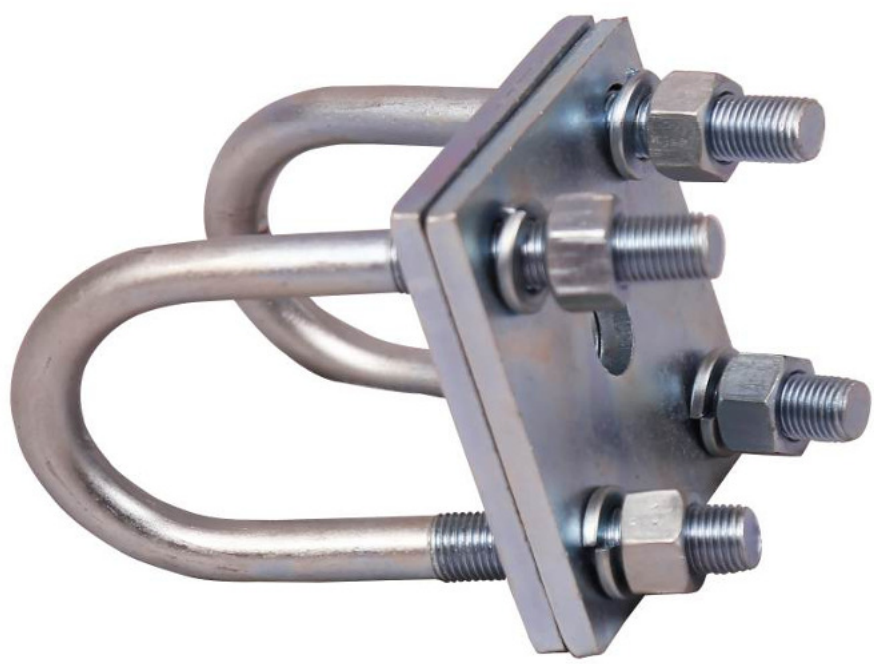

CODIGO	DESCRIPCION
1660050	PARA MASSEY FERGUSON MODELO : 290, 390, 392, 398,399

BARRAS DEL TERCER PUNTO

CODIGO	DESCRIPCION
3715680	BARRA CON GANCHO ARTICULADO

CODIGO	DESCRIPCION
893439	BARRA TERCER PUNTO

CODIGO	DESCRIPCION
Z56957	PARA JOHN DEERE

CODIGO	DESCRIPCION
8000210	PARA CLAAS

DISCO LISO: 22" 24" 26" 28"

DISCO DENTADO: 22" 24" 26" 28"

CODIGO	DESCRIPCION
514350	PASADOR ARGOLLA 1/4"
514360	PASADOR ARGOLLA 5/16"
514370	PASADOR ARGOLLA 3/8"

CODIGO	DESCRIPCION
514380	CHAVETA EN R 1/8"
514390	CHAVETA EN R 3/16"
514400	CHAVETA EN R 1/4"
514410	CHAVETA EN R 5/16"
514420	CHAVETA EN R 3/8"

CODIGO	DESCRIPCION
4201-9/16" 4201-1/2" 4202, 4202L	KIT PARA REMOLQUES